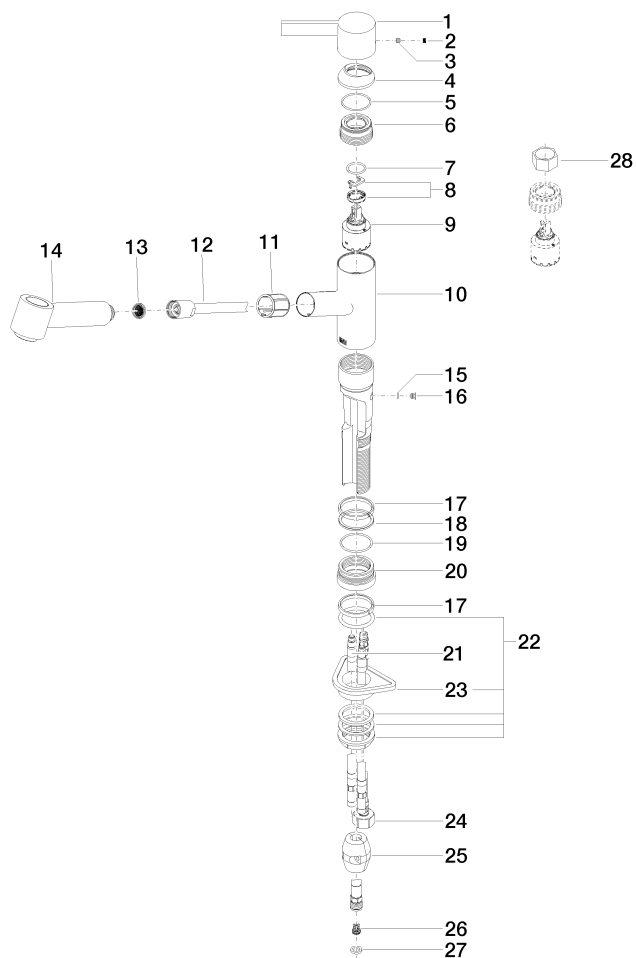

33 870 760

- saillie 225 mm
- bec pivotant 130°
- jet enrichi en air et jet douchette
- hauteur de robinetterie 167 mm
- hauteur jusqu'au mousseur 137 mm
- diamètre de percement 35 mm
- flexible de douchette tressé 1500 mm
- débit d'eau maxi. 8,3 l/min avec une pression d'écoulement de 3 bars
- sans plomb
- Ce produit contribue au respect des exigences des systèmes d'évaluation des bâtiments écologiques, par exemple LEED®, BREEAM®, DGNB

mm [inches]

Diagramme de débit

Certificats

ETA_20612.

LGA_19873.

GDV_0400277.

Belgaqua_22_277_2
7_3.

**ENO Mitigeur monocommande Pull-out avec fonction douchette - Platine
brossé**

ENO

33 870 760

Les pièces pour les
autres finitions
peuvent être
trouvées ici : Chrome

33 870 760

Liste des pièces de rechange

N°	Article Numéro	Désignation	Fréquence de montage	Délai de livraison
1	09 20 76 001-06	poignée	1	10
2	90 31 20 109 00 90	bonde de fond	1	2
3	90 31 11 030 00 90	tige	1	2
4	09 28 30 012-06	hotte	1	10
5	09 14 10 102 90	joint	1	2
6	09 24 04 270 90	écrou	1	2
7	09 14 10 031 90	joint	1	2
8	90 28 10 148 00 90	accessoires	1	2
9	90 15 05 064 00 90	cartouche	1	2
10	09 19 76 001-06	douille	1	10
11	09 18 40 099 90	douille	1	2
12	90 30 02 062 00-06	flexible	1	10
13	09 23 01 039 90	tamis	1	2
14	90 12 11 098 00-06	douche	1	10
15	09 14 10 001 90	joint	1	2
16	09 30 30 113 20 90	vis	1	2
17	09 14 15 029 90	anneau	2	2
18	09 28 10 144 90	anneau	1	2
19	09 14 10 034 90	joint	1	2
20	09 27 76 001-06	rosace	1	10
21	04 30 04 018 00 90	flexible	2	60
22	04 23 10 044 02 90	set de fixation	1	2
23	09 18 40 090 90	douille	1	2
24	04 30 04 029 00 90	flexible	1	2
25	04 21 50 005 00 90	accessoires	1	2
26	09 23 01 131 90	anti-retour	1	2
27	90 14 20 019 00 90	joint	1	2
28	90 30 09 031 00 90	clé à écrou	1	2