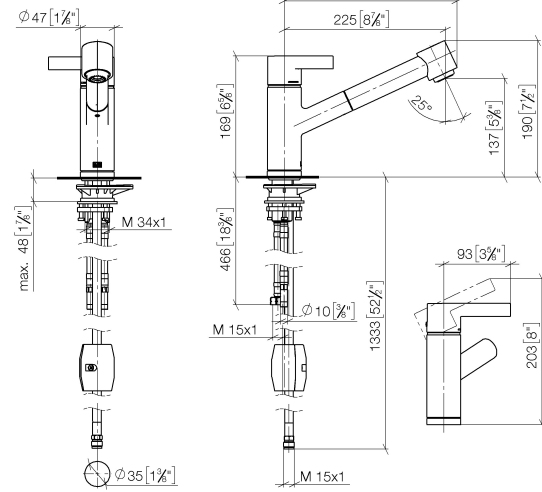

33 870 760

- saillie 225 mm
- bec pivotant 130°
- jet enrichi en air et jet douchette
- hauteur de robinetterie 167 mm
- hauteur jusqu'au mousseur 137 mm
- diamètre de percement 35 mm
- flexible de douchette tressé 1500 mm
- débit d'eau maxi. 8,3 l/min avec une pression d'écoulement de 3 bars
- sans plomb
- Ce produit contribue au respect des exigences des systèmes d'évaluation des bâtiments écologiques, par exemple LEED®, BREEAM®, DGNB

mm [inches]

Diagramme de débit

Certificats

ETA_20612.

LGA_19873.

GDV_0400277.

Belgaqua_22_277_2
7_3.

**ENO Mitigeur monocommande Pull-out avec fonction douchette - Platine
brossé**

ENO

33 870 760

Les pièces pour les
autres finitions
peuvent être
trouvées ici : Chrome

33 870 760

Liste des pièces de rechange

N°	Article Numéro	Désignation	Fréquence de montage	Délai de livraison
1	09 20 76 001-06	poignée	1	10
2	90 31 20 109 00 90	bonde de fond	1	2
3	90 31 11 030 00 90	tige	1	2
4	09 28 30 012-06	hotte	1	10
5	09 14 10 102 90	joint	1	2
6	09 24 04 270 90	écrou	1	2
7	09 14 10 031 90	joint	1	2
8	90 28 10 148 00 90	accessoires	1	2
9	90 15 05 064 00 90	cartouche	1	2
10	09 19 76 001-06	douille	1	10
11	09 18 40 099 90	douille	1	2
12	90 30 02 062 00-06	flexible	1	10
13	09 23 01 039 90	tamis	1	2
14	90 12 11 098 00-06	douche	1	10
15	09 14 10 001 90	joint	1	2
16	09 30 30 113 20 90	vis	1	2
17	09 14 15 029 90	anneau	2	2
18	09 28 10 144 90	anneau	1	2
19	09 14 10 034 90	joint	1	2
20	09 27 76 001-06	rosace	1	10
21	04 30 04 018 00 90	flexible	2	60
22	04 23 10 044 02 90	set de fixation	1	2
23	09 18 40 090 90	douille	1	2
24	04 30 04 029 00 90	flexible	1	2
25	04 21 50 005 00 90	accessoires	1	2
26	09 23 01 131 90	anti-retour	1	2
27	90 14 20 019 00 90	joint	1	2
28	90 30 09 031 00 90	clé à écrou	1	2