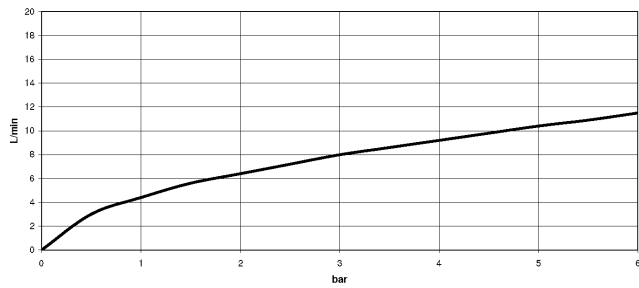

Diagramme de débit

Certificats

ETA_20612.

LGA_19873.

GDV_0400277.

Belgaqua_22_277_2
7_3.